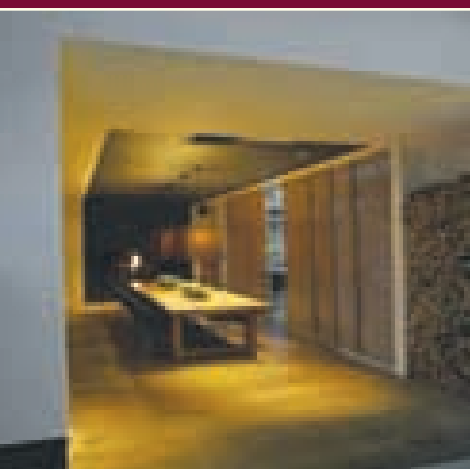

RAUMTEILERLÖSUNG

Flächenvorhänge lassen sich neben dem Einsatz als effektiven Sicht- und Sonnenschutz an Fenstern auch unkompliziert als Raumteiler oder Schrankwandtüren einsetzen.

Dabei funktionieren die Stoffbahnen wie Schiebetüren.

In Callcentern oder Großraumbüros können bestimmte Stoffe zusätzlich auch Schallschutzfunktionen haben.

Fragen Sie nach unseren **UNI-Stoffen** in vielen Farben.

Raumteiler als Schiebetür-Element aus natürlichen Materialien